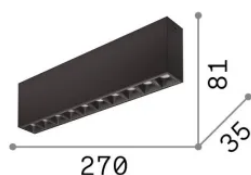

Info generali

Interno - Lampade da soffitto

Ean	8021696369945
Articolo	LIKA PL 21W 3000K NERO
Installazione	Lampade da soffitto
Garanzia	5 years
Peso lordo	0.83 kg
Volume	0.001892 m ³

Info tecniche e installative

Peso netto	0.72 kg
Classe di isolamento	II
Grado di protezione	IP20
Conformità	-
Temperatura d'esercizio	-
Dimmer	Non-dimmable
Alimentazione	220-240 V AC
Alimentatore	-

Info sorgente e prestazionali

Sorgente integrata	-
Sorgente sostituibile	No
Potenza	21 W
Emissione	-
Consumo massimo	-
Caratteristiche LED	LED SMD OSRAM
CCT LED	3000 K
Durata LED (t. 25°C)	50 h
CRI	> 90
SDCM	3
Fascio luminoso	48°
UGR massimo	< 16
Flusso sorgente	2450 lm
Flusso utile	-