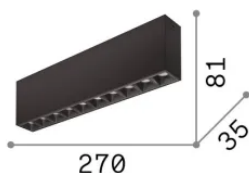

Info generali

Interno - Lampade da soffitto

Ean	8021696367361
Articolo	LIKA PL 21W 3000K BIANCO
Installazione	Lampade da soffitto
Garanzia	5 years
Peso lordo	0.83 kg
Volume	0.001892 m ³

Info tecniche e installative

Peso netto	0.72 kg
Classe di isolamento	II
Grado di protezione	IP20
Conformità	-
Temperatura d'esercizio	-
Dimmer	Non-dimmable
Alimentazione	220-240 V AC
Alimentatore	-

Info sorgente e prestazionali

Sorgente integrata	-
Sorgente sostituibile	No
Potenza	21 W
Emissione	-
Consumo massimo	-
Caratteristiche LED	LED SMD OSRAM
CCT LED	3000 K
Durata LED (t. 25°C)	50 h
CRI	> 90
SDCM	3
Fascio luminoso	48°
UGR massimo	< 16
Flusso sorgente	2450 lm
Flusso utile	-