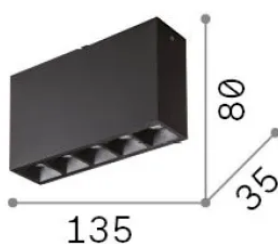

Info generali

Interno - Lampade da soffitto

Ean	8021696244884
Articolo	LIKA PL 12W 3000K NERO
Installazione	Lampade da soffitto
Garanzia	5 years
Peso lordo	0.45 kg
Volume	0.00108 m ³

Info tecniche e installative

Peso netto	0.37 kg
Classe di isolamento	II
Grado di protezione	IP20
Conformità	-
Temperatura d'esercizio	-
Dimmer	Non-dimmable
Alimentazione	220-240 V AC
Alimentatore	-

Info sorgente e prestazionali

Sorgente integrata	-
Sorgente sostituibile	No
Potenza	12,5 W
Emissione	-
Consumo massimo	-
Caratteristiche LED	LED SMD OSRAM
CCT LED	3000 K
Durata LED (t. 25°C)	50 h
CRI	> 90
SDCM	3
Fascio luminoso	44°
UGR massimo	< 16
Flusso sorgente	1000 lm
Flusso utile	-