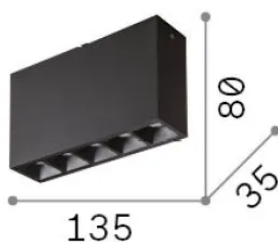

Info sorgente e prestazionali

Sorgente integrata	-
Sorgente sostituibile	No
Potenza	12,5 W
Emissione	-
Consumo massimo	-
Caratteristiche LED	LED SMD OSRAM
CCT LED	3000 K
Durata LED (t. 25°C)	50 h
CRI	> 90
SDCM	3
Fascio luminoso	44°
UGR massimo	< 16
Flusso sorgente	1000 lm
Flusso utile	-