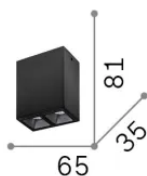

Info generali

Interno - Lampade da soffitto

Ean	8021696367354
Articolo	LIKA PL 06W 3000K BIANCO
Installazione	Lampade da soffitto
Garanzia	5 years
Peso lordo	0.42 kg
Volume	0.000413 m ³

Info tecniche e installative

Peso netto	0.2 kg
Classe di isolamento	II
Grado di protezione	IP20
Conformità	-
Temperatura d'esercizio	-
Dimmer	Non-dimmable
Alimentazione	220-240 V AC
Alimentatore	-

Info sorgente e prestazionali

Sorgente integrata	-
Sorgente sostituibile	No
Potenza	6 W
Emissione	-
Consumo massimo	-
Caratteristiche LED	LED SMD OSRAM
CCT LED	3000 K
Durata LED (t. 25°C)	50 h
CRI	> 90
SDCM	3
Fascio luminoso	40°
UGR massimo	< 16
Flusso sorgente	360 lm
Flusso utile	-