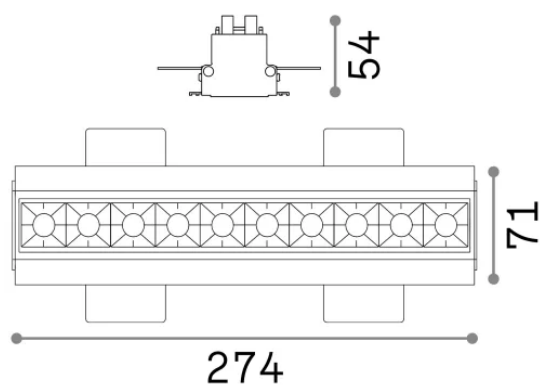

Info generali

Tecnico - Lampade da incasso

Ean	8021696267913
Articolo	LIKA FI TRIMLESS 20W 4000K NERO
Installazione	Lampade da incasso
Garanzia	5 years
Peso lordo	0.92 kg
Volume	0.002244 m ³

Info tecniche e installative

Peso netto	0.72 kg
Classe di isolamento	II
Grado di protezione	IP20
Conformità	-
Temperatura d'esercizio	-
Dimmer	Non-dimmable
Alimentazione	220-240 V AC
Alimentatore	-

Info sorgente e prestazionali

Sorgente integrata	-
Sorgente sostituibile	No
Potenza	20 W
Emissione	-
Consumo massimo	-
Caratteristiche LED	LED SMD OSRAM
CCT LED	4000 K
Durata LED (t. 25°C)	50 h
CRI	> 90
SDCM	3
Fascio luminoso	29°
UGR massimo	< 16
Flusso sorgente	2250 lm
Flusso utile	-