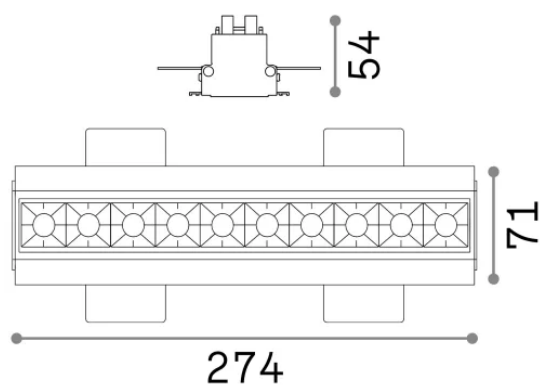

Info generali

Tecnico - Lampade da incasso

Ean	8021696206240
Articolo	LIKA FI TRIMLESS 20W 3000K NERO
Installazione	Lampade da incasso
Garanzia	5 years
Peso lordo	0.92 kg
Volume	0.002244 m ³

Info tecniche e installative

Peso netto	0.72 kg
Classe di isolamento	II
Grado di protezione	IP20
Conformità	-
Temperatura d'esercizio	-
Dimmer	Non-dimmable
Alimentazione	220-240 V AC
Alimentatore	-

Info sorgente e prestazionali

Sorgente integrata	-
Sorgente sostituibile	No
Potenza	20 W
Emissione	-
Consumo massimo	-
Caratteristiche LED	LED SMD OSRAM
CCT LED	3000 K
Durata LED (t. 25°C)	50 h
CRI	> 90
SDCM	3
Fascio luminoso	29°
UGR massimo	< 16
Flusso sorgente	2000 lm
Flusso utile	-