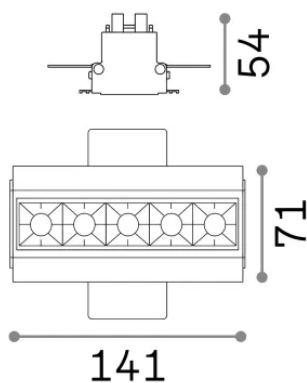

Info generali

Tecnico - Lampade da incasso

Ean	8021696267906
Articolo	LIKA FI TRIMLESS 12W 4000K NERO
Installazione	Lampade da incasso
Garanzia	5 years
Peso lordo	0.53 kg
Volume	0.001292 m ³

Info tecniche e installative

Peso netto	0.39 kg
Classe di isolamento	II
Grado di protezione	IP20
Conformità	-
Temperatura d'esercizio	-
Dimmer	Non-dimmable
Alimentazione	220-240 V AC
Alimentatore	-

Info sorgente e prestazionali

Sorgente integrata	-
Sorgente sostituibile	No
Potenza	12,5 W
Emissione	-
Consumo massimo	-
Caratteristiche LED	LED SMD OSRAM
CCT LED	4000 K
Durata LED (t. 25°C)	50 h
CRI	> 90
SDCM	3
Fascio luminoso	29°
UGR massimo	< 16
Flusso sorgente	1150 lm
Flusso utile	-