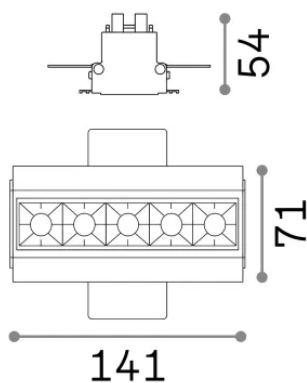

Info generali

Tecnico - Lampade da incasso

Ean	8021696206226
Articolo	LIKA FI TRIMLESS 12W 3000K NERO
Installazione	Lampade da incasso
Garanzia	5 years
Peso lordo	0.53 kg
Volume	0.001368 m ³

Info tecniche e installative

Peso netto	0.39 kg
Classe di isolamento	II
Grado di protezione	IP20
Conformità	-
Temperatura d'esercizio	-
Dimmer	Non-dimmable
Alimentazione	220-240 V AC
Alimentatore	-

Info sorgente e prestazionali

Sorgente integrata	-
Sorgente sostituibile	No
Potenza	12,5 W
Emissione	-
Consumo massimo	-
Caratteristiche LED	LED SMD OSRAM
CCT LED	3000 K
Durata LED (t. 25°C)	50 h
CRI	> 90
SDCM	3
Fascio luminoso	29°
UGR massimo	< 16
Flusso sorgente	1000 lm
Flusso utile	-