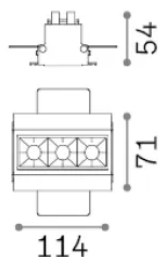

Info generali

Tecnico - Lampade da incasso

Ean	8021696369747
Articolo	LIKA FI TRIMLESS 08W 4000K NERO
Installazione	Lampade da incasso
Garanzia	5 years
Peso lordo	0.42 kg
Volume	0.001216 m ³

Info tecniche e installative

Peso netto	0.36 kg
Classe di isolamento	II
Grado di protezione	IP20
Conformità	-
Temperatura d'esercizio	-
Dimmer	Non-dimmable
Alimentazione	220-240 V AC
Alimentatore	-

Info sorgente e prestazionali

Sorgente integrata	-
Sorgente sostituibile	No
Potenza	8 W
Emissione	-
Consumo massimo	-
Caratteristiche LED	LED SMD OSRAM
CCT LED	4000 K
Durata LED (t. 25°C)	50 h
CRI	> 90
SDCM	3
Fascio luminoso	29°
UGR massimo	< 16
Flusso sorgente	630 lm
Flusso utile	-