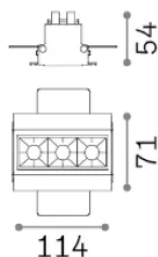

### Tecnico - Lampade da incasso

Indoor ceiling recessed projector with integrated LED sources and direct light emission

<b>Ean</b>	8021696367347
<b>Articolo</b>	LIKA FI TRIMLESS 08W 3000K NERO
<b>Installazione</b>	Lampade da incasso
<b>Garanzia</b>	5 years
<b>Peso lordo</b>	0.42 kg
<b>Volume</b>	0.01292 m <sup>3</sup>