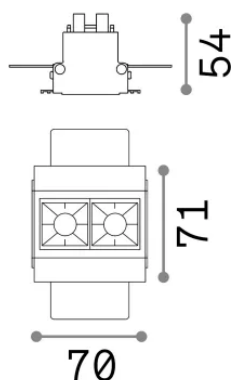

Info generali

Tecnico - Lampade da incasso

Ean	8021696267890
Articolo	LIKA FI TRIMLESS 06W 4000K NERO
Installazione	Lampade da incasso
Garanzia	5 years
Peso lordo	0.3 kg
Volume	0.000874 m ³

Info tecniche e installative

Peso netto	0.22 kg
Classe di isolamento	II
Grado di protezione	IP20
Conformità	-
Temperatura d'esercizio	-
Dimmer	Non-dimmable
Alimentazione	220-240 V AC
Alimentatore	-

Info sorgente e prestazionali

Sorgente integrata	-
Sorgente sostituibile	No
Potenza	6 W
Emissione	-
Consumo massimo	-
Caratteristiche LED	LED SMD OSRAM
CCT LED	4000 K
Durata LED (t. 25°C)	50 h
CRI	> 90
SDCM	3
Fascio luminoso	29°
UGR massimo	< 16
Flusso sorgente	460 lm
Flusso utile	-