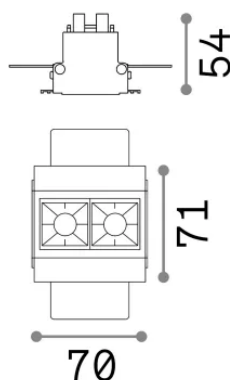

Info generali

Tecnico - Lampade da incasso

Ean	8021696206202
Articolo	LIKA FI TRIMLESS 06W 3000K NERO
Installazione	Lampade da incasso
Garanzia	5 years
Peso lordo	0.3 kg
Volume	0.000874 m ³

Info tecniche e installative

Peso netto	0.22 kg
Classe di isolamento	II
Grado di protezione	IP20
Conformità	-
Temperatura d'esercizio	-
Dimmer	Non-dimmable
Alimentazione	220-240 V AC
Alimentatore	-

Info sorgente e prestazionali

Sorgente integrata	-
Sorgente sostituibile	No
Potenza	6 W
Emissione	-
Consumo massimo	-
Caratteristiche LED	LED SMD OSRAM
CCT LED	3000 K
Durata LED (t. 25°C)	50 h
CRI	> 90
SDCM	3
Fascio luminoso	29°
UGR massimo	< 16
Flusso sorgente	400 lm
Flusso utile	-