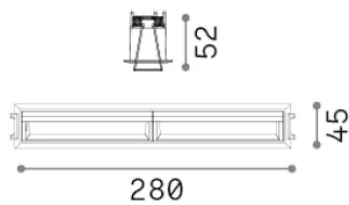

Info sorgente e prestazionali

Sorgente integrata	-
Sorgente sostituibile	No
Potenza	21 W
Emissione	-
Consumo massimo	-
Caratteristiche LED	LED SMD OSRAM
CCT LED	3000 K
Durata LED (t. 25°C)	50 h
CRI	> 90
SDCM	3
Fascio luminoso	-
Flusso sorgente	1950 lm
Flusso utile	-