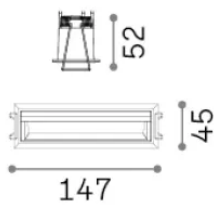

Info generali

Tecnico - Lampade da incasso

Ean	8021696367323
Articolo	LIKA FI TRIM WALLWASHER 12W 3000K BIANCO
Installazione	Lampade da incasso
Garanzia	5 years
Peso lordo	0.38 kg
Volume	0.01292 m ³

Info tecniche e installative

Peso netto	0.31 kg
Classe di isolamento	II
Grado di protezione	IP20
Conformità	-
Temperatura d'esercizio	-
Dimmer	Non-dimmable
Alimentazione	220-240 V AC
Alimentatore	-

Info sorgente e prestazionali

Sorgente integrata	-
Sorgente sostituibile	No
Potenza	12,5 W
Emissione	-
Consumo massimo	-
Caratteristiche LED	LED SMD OSRAM
CCT LED	3000 K
Durata LED (t. 25°c)	50 h
CRI	> 90
SDCM	3
Fascio luminoso	-
Flusso sorgente	1100 lm
Flusso utile	-