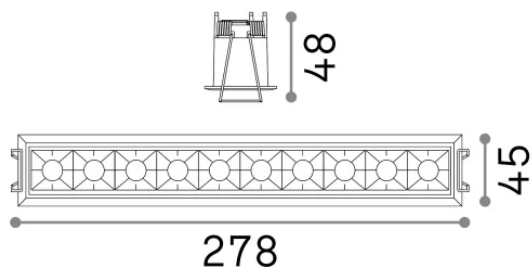

Info generali

Tecnico - Lampade da incasso

Ean	8021696267883
Articolo	LIKA FI TRIM 20W 4000K BIANCO
Installazione	Lampade da incasso
Garanzia	5 years
Peso lordo	0.63 kg
Volume	0.002176 m ³

Info tecniche e installative

Peso netto	0.48 kg
Classe di isolamento	II
Grado di protezione	IP20
Conformità	-
Temperatura d'esercizio	-
Dimmer	Non-dimmable
Alimentazione	220-240 V AC
Alimentatore	-

Info sorgente e prestazionali

Sorgente integrata	-
Sorgente sostituibile	No
Potenza	20 W
Emissione	-
Consumo massimo	-
Caratteristiche LED	LED SMD OSRAM
CCT LED	4000 K
Durata LED (t. 25°C)	50 h
CRI	> 90
SDCM	3
Fascio luminoso	29°
UGR massimo	< 16
Flusso sorgente	2250 lm
Flusso utile	-