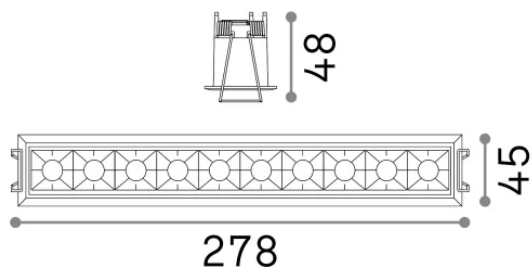

## Tecnico - Lampade da incasso

<b>Ean</b>	8021696206233
<b>Articolo</b>	LIKA FI TRIM 20W 3000K BIANCO
<b>Installazione</b>	Lampade da incasso
<b>Garanzia</b>	5 years
<b>Peso lordo</b>	0.63 kg
<b>Volume</b>	0.002176 m <sup>3</sup>

## Info tecniche e installative

<b>Peso netto</b>	0.48 kg
<b>Classe di isolamento</b>	II
<b>Grado di protezione</b>	IP20
<b>Conformità</b>	-
<b>Temperatura d'esercizio</b>	-
<b>Dimmer</b>	Non-dimmable
<b>Alimentazione</b>	220-240 V AC
<b>Alimentatore</b>	-