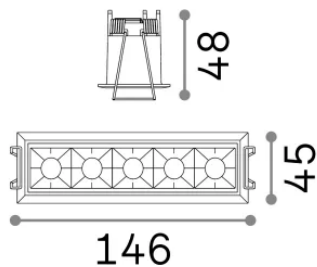

## Tecnico - Lampade da incasso

<b>Ean</b>	8021696267876
<b>Articolo</b>	LIKA FI TRIM 12W 4000K BIANCO
<b>Installazione</b>	Lampade da incasso
<b>Garanzia</b>	5 years
<b>Peso lordo</b>	0.41 kg
<b>Volume</b>	0.001368 m <sup>3</sup>