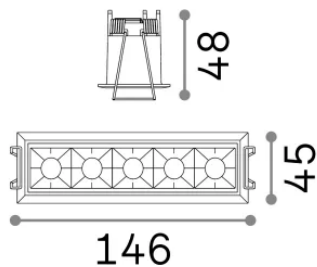

Info generali

Tecnico - Lampade da incasso

Ean	8021696206219
Articolo	LIKA FI TRIM 12W 3000K BIANCO
Installazione	Lampade da incasso
Garanzia	5 years
Peso lordo	0.41 kg
Volume	0.001368 m ³

Info tecniche e installative

Peso netto	0.32 kg
Classe di isolamento	II
Grado di protezione	IP20
Conformità	-
Temperatura d'esercizio	-
Dimmer	Non-dimmable
Alimentazione	220-240 V AC
Alimentatore	-

Info sorgente e prestazionali

Sorgente integrata	-
Sorgente sostituibile	No
Potenza	12,5 W
Emissione	-
Consumo massimo	-
Caratteristiche LED	LED SMD OSRAM
CCT LED	3000 K
Durata LED (t. 25°C)	50 h
CRI	> 90
SDCM	3
Fascio luminoso	29°
UGR massimo	< 16
Flusso sorgente	1000 lm
Flusso utile	-