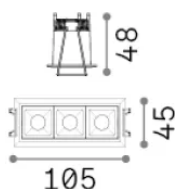

Info sorgente e prestazionali

Sorgente integrata	-
Sorgente sostituibile	No
Potenza	8 W
Emissione	-
Consumo massimo	-
Caratteristiche LED	LED SMD OSRAM
CCT LED	4000 K
Durata LED (t. 25°C)	50 h
CRI	> 90
SDCM	3
Fascio luminoso	29°
UGR massimo	< 16
Flusso sorgente	630 lm
Flusso utile	-