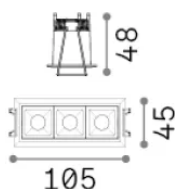

Info sorgente e prestazionali

Sorgente integrata	-
Sorgente sostituibile	No
Potenza	8 W
Emissione	-
Consumo massimo	-
Caratteristiche LED	LED SMD OSRAM
CCT LED	3000 K
Durata LED (t. 25°C)	50 h
CRI	> 90
SDCM	3
Fascio luminoso	29°
UGR massimo	< 16
Flusso sorgente	590 lm
Flusso utile	-