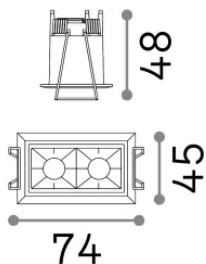

Info generali

Tecnico - Lampade da incasso

Ean	8021696267869
Articolo	LIKA FI TRIM 06W 4000K BIANCO
Installazione	Lampade da incasso
Garanzia	5 years
Peso lordo	0.21 kg
Volume	0.000874 m ³

Info tecniche e installative

Peso netto	0.13 kg
Classe di isolamento	II
Grado di protezione	IP20
Conformità	-
Temperatura d'esercizio	-
Dimmer	Non-dimmable
Alimentazione	220-240 V AC
Alimentatore	-

Info sorgente e prestazionali

Sorgente integrata	-
Sorgente sostituibile	No
Potenza	6 W
Emissione	-
Consumo massimo	-
Caratteristiche LED	LED SMD OSRAM
CCT LED	4000 K
Durata LED (t. 25°C)	50 h
CRI	> 90
SDCM	3
Fascio luminoso	29°
UGR massimo	< 16
Flusso sorgente	460 lm
Flusso utile	-