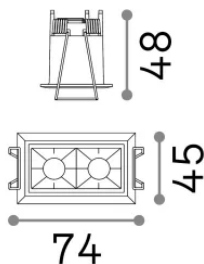

Info generali

Tecnico - Lampade da incasso

Ean	8021696206196
Articolo	LIKA FI TRIM 06W 3000K BIANCO
Installazione	Lampade da incasso
Garanzia	5 years
Peso lordo	0.21 kg
Volume	0.000874 m ³

Info tecniche e installative

Peso netto	0.13 kg
Classe di isolamento	II
Grado di protezione	IP20
Conformità	-
Temperatura d'esercizio	-
Dimmer	Non-dimmable
Alimentazione	220-240 V AC
Alimentatore	-

Info sorgente e prestazionali

Sorgente integrata	-
Sorgente sostituibile	No
Potenza	6 W
Emissione	-
Consumo massimo	-
Caratteristiche LED	LED SMD OSRAM
CCT LED	3000 K
Durata LED (t. 25°C)	50 h
CRI	> 90
SDCM	3
Fascio luminoso	29°
UGR massimo	< 16
Flusso sorgente	400 lm
Flusso utile	-