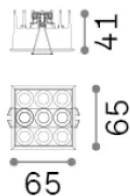

Info sorgente e prestazionali

Sorgente integrata	-
Sorgente sostituibile	No
Potenza	10 W
Emissione	-
Consumo massimo	-
Caratteristiche LED	LED SMD BRIDGELUX
CCT LED	3000 K
Durata LED (t. 25°C)	50 h
CRI	> 90
SDCM	3
Fascio luminoso	32°
UGR massimo	< 16
Flusso sorgente	1050 lm
Flusso utile	-