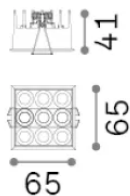

Info generali

Tecnico - Lampade da incasso

Ean	8021696367286
Articolo	LIKA FI SLIM SQUARE 10W 3000K BIANCO
Installazione	Lampade da incasso
Garanzia	5 years
Peso lordo	0.25 kg
Volume	0.00115 m ³

Info tecniche e installative