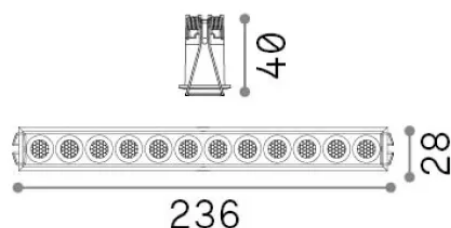

Info generali

Tecnico - Lampade da incasso

Ean	8021696305837
Articolo	LIKA FI SLIM 20W 3000K NERO
Installazione	Lampade da incasso
Garanzia	5 years
Peso lordo	0.41 kg
Volume	0.00221 m ³

Info tecniche e installative

Peso netto	0.3 kg
Classe di isolamento	II
Grado di protezione	IP20
Conformità	-
Temperatura d'esercizio	-
Dimmer	Non-dimmable
Alimentazione	220-240 V AC
Alimentatore	-

Info sorgente e prestazionali

Sorgente integrata	-
Sorgente sostituibile	No
Potenza	20 W
Emissione	-
Consumo massimo	-
Caratteristiche LED	LED SMD BRIDGELUX
CCT LED	3000 K
Durata LED (t. 25°C)	50 h
CRI	> 90
SDCM	3
Fascio luminoso	32°
UGR massimo	< 19
Flusso sorgente	2000 lm
Flusso utile	-