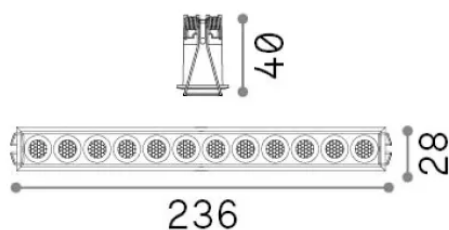

## Tecnico - Lampade da incasso

Ean	8021696327518
Articolo	LIKA FI SLIM 20W 3000K BIANCO
Installazione	Lampade da incasso
Garanzia	5 years
Peso lordo	0.41 kg
Volume	0.00221 m <sup>3</sup>