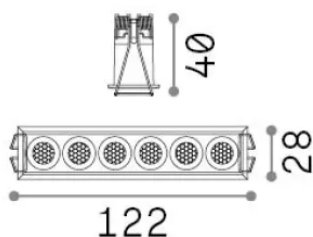

Info generali

Tecnico - Lampade da incasso

Ean	8021696305813
Articolo	LIKA FI SLIM 10W 3000K NERO
Installazione	Lampade da incasso
Garanzia	5 years
Peso lordo	0.26 kg
Volume	0.001368 m ³

Info tecniche e installative

Peso netto	0.18 kg
Classe di isolamento	II
Grado di protezione	IP20
Conformità	-
Temperatura d'esercizio	-
Dimmer	Non-dimmable
Alimentazione	220-240 V AC
Alimentatore	-

Info sorgente e prestazionali

Sorgente integrata	-
Sorgente sostituibile	No
Potenza	10 W
Emissione	-
Consumo massimo	-
Caratteristiche LED	LED SMD BRIDGELUX
CCT LED	3000 K
Durata LED (t. 25°C)	50 h
CRI	> 90
SDCM	3
Fascio luminoso	32°
UGR massimo	< 19
Flusso sorgente	1000 lm
Flusso utile	-