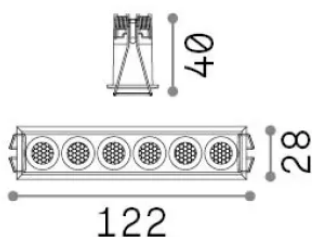

Info generali

Tecnico - Lampade da incasso

Ean	8021696327501
Articolo	LIKA FI SLIM 10W 3000K BIANCO
Installazione	Lampade da incasso
Garanzia	5 years
Peso lordo	0.29 kg
Volume	0.001216 m ³

Info tecniche e installative

Peso netto	0.18 kg
Classe di isolamento	II
Grado di protezione	IP20
Conformità	-
Temperatura d'esercizio	-
Dimmer	Non-dimmable
Alimentazione	220-240 V AC
Alimentatore	-

Info sorgente e prestazionali

Sorgente integrata	-
Sorgente sostituibile	No
Potenza	10 W
Emissione	-
Consumo massimo	-
Caratteristiche LED	LED SMD BRIDGELUX
CCT LED	3000 K
Durata LED (t. 25°C)	50 h
CRI	> 90
SDCM	3
Fascio luminoso	32°
UGR massimo	< 19
Flusso sorgente	1000 lm
Flusso utile	-