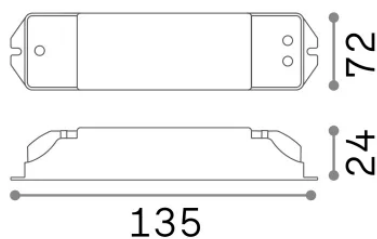

Info generali

Tecnico - Accessorio

Ean	8021696268002
Articolo	LIKA ALIMENTATORE DALI/PUSH 25W 600mA
Installazione	Accessorio
Garanzia	5 years
Peso lordo	0.21 kg
Volume	0.000238 m ³

Info tecniche e installative

Peso netto	0.17 kg
Conformità	-
Dimmer	Dimmable
Tipo accessorio	-
Alimentazione	220-240 V AC