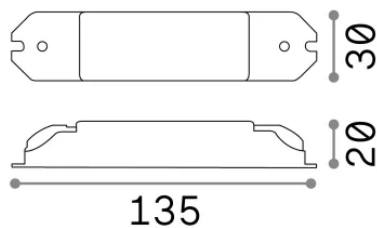

Info generali

Tecnico - Accessorio

Ean	8021696267982
Articolo	LIKA ALIMENTATORE DALI/PUSH 12W 700mA
Installazione	Accessorio
Garanzia	5 years
Peso lordo	0.1 kg
Volume	0.000123 m ³

Info tecniche e installative

Peso netto	0.08 kg
Conformità	-
Dimmer	Dimmable
Tipo accessorio	-
Alimentazione	220-240 V AC