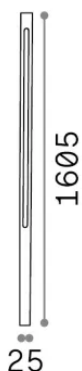

Info generali

Esterno - Lampade da terra

Ean	8021696372297
Articolo	JEDI PT H160 COFFEE
Installazione	Lampade da terra
Garanzia	5 years
Peso lordo	2.07 kg
Volume	0.00648 m ³

Info tecniche e installative

Peso netto	1.28 kg
Classe di isolamento	II
Grado di protezione	IP65
Conformità	-
Temperatura d'esercizio	-
Dimmer	Non-dimmable
Alimentazione	220-240 V AC
Alimentatore	-

Info sorgente e prestazionali

Sorgente integrata	-
Sorgente sostituibile	No
Potenza	25 W
Emissione	-
Consumo massimo	-
Caratteristiche LED	LED SMD DOB
CCT LED	3000 K
Durata LED (t. 25°C)	50 h
CRI	> 90
SDCM	3
Fascio luminoso	-
Flusso sorgente	2600 lm
Flusso utile	-