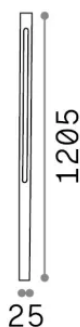

## Esterno - Lampade da terra

<b>Ean</b>	8021696372280
<b>Articolo</b>	JEDI PT H120 COFFEE
<b>Installazione</b>	Lampade da terra
<b>Garanzia</b>	5 years
<b>Peso lordo</b>	1.33 kg
<b>Volume</b>	0.00504 m <sup>3</sup>