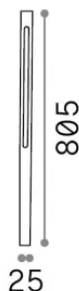

## Esterno - Lampade da terra

<b>Ean</b>	8021696372273
<b>Articolo</b>	JEDI PT H080 COFFEE
<b>Installazione</b>	Lampade da terra
<b>Garanzia</b>	5 years
<b>Peso lordo</b>	0.97 kg
<b>Volume</b>	0.0036 m <sup>3</sup>