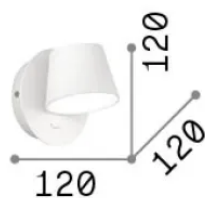

Info sorgente e prestazionali

Sorgente integrata	-
Sorgente sostituibile	No
Potenza	LED 6,5 W
Emissione	-
Consumo massimo	-
Caratteristiche LED	LED SMD
CCT LED	3000 K
Durata LED (t. 25°C)	15 h
CRI	> 90
SDCM	3
Flusso sorgente	480 lm
Lampadina inclusa	1
Lampadina consigliata	LED INTEGRATO 480lm 3000K