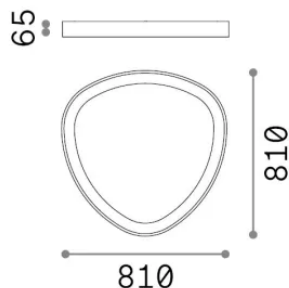

Info generali

Interno - Lampade da soffitto

Ean	8021696372112
Articolo	GEMINI PL D081 ON-OFF OTTONE 4000K
Installazione	Lampade da soffitto
Garanzia	5 years
Peso lordo	10.84 kg
Volume	0.088752 m ³

Info tecniche e installative

Peso netto	7.43 kg
Classe di isolamento	II
Grado di protezione	IP20
Conformità	-
Temperatura d'esercizio	-
Dimmer	Non-dimmable
Alimentazione	220-240 V AC
Alimentatore	-

Info sorgente e prestazionali

Sorgente integrata	-
Sorgente sostituibile	No
Potenza	42 W
Emissione	-
Consumo massimo	-
Caratteristiche LED	LED SMD LUMILEDS
CCT LED	4000 K
Durata LED (t. 25°C)	50 h
CRI	> 90
SDCM	3
Fascio luminoso	130°
Flusso sorgente	4650 lm
Flusso utile	-