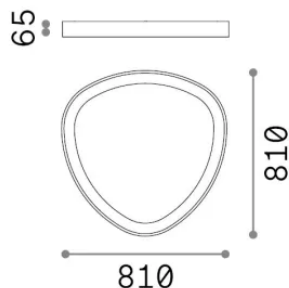

Info generali

Interno - Lampade da soffitto

Ean	8021696372105
Articolo	GEMINI PL D081 ON-OFF NERO 4000K
Installazione	Lampade da soffitto
Garanzia	5 years
Peso lordo	10.84 kg
Volume	0.088752 m ³

Info tecniche e installative

Peso netto	7.43 kg
Classe di isolamento	II
Grado di protezione	IP20
Conformità	-
Temperatura d'esercizio	-
Dimmer	Non-dimmable
Alimentazione	220-240 V AC
Alimentatore	-

Info sorgente e prestazionali

Sorgente integrata	-
Sorgente sostituibile	No
Potenza	42 W
Emissione	-
Consumo massimo	-
Caratteristiche LED	LED SMD LUMILEDS
CCT LED	4000 K
Durata LED (t. 25°C)	50 h
CRI	> 90
SDCM	3
Fascio luminoso	130°
Flusso sorgente	4650 lm
Flusso utile	-