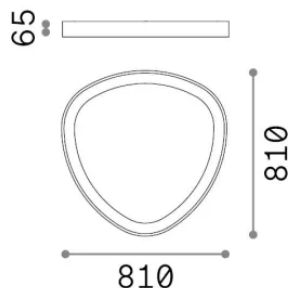

Info generali

Interno - Lampade da soffitto

Ean	8021696372099
Articolo	GEMINI PL D081 ON-OFF BIANCO 4000K
Installazione	Lampade da soffitto
Garanzia	5 years
Peso lordo	10.84 kg
Volume	0.088752 m ³

Info tecniche e installative

Peso netto	7.43 kg
Classe di isolamento	II
Grado di protezione	IP20
Conformità	-
Temperatura d'esercizio	-
Dimmer	Non-dimmable
Alimentazione	220-240 V AC
Alimentatore	-

Info sorgente e prestazionali

Sorgente integrata	-
Sorgente sostituibile	No
Potenza	42 W
Emissione	-
Consumo massimo	-
Caratteristiche LED	LED SMD LUMILEDS
CCT LED	4000 K
Durata LED (t. 25°C)	50 h
CRI	> 90
SDCM	3
Fascio luminoso	130°
Flusso sorgente	4650 lm
Flusso utile	-