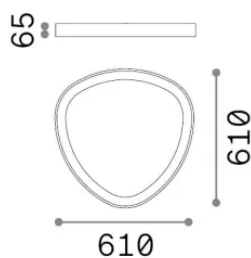

Info generali

Interno - Lampade da soffitto

Ean	8021696372082
Articolo	GEMINI PL D061 ON-OFF OTTONE 4000K
Installazione	Lampade da soffitto
Garanzia	5 years
Peso lordo	6.34 kg
Volume	0.0507 m ³

Info tecniche e installative

Peso netto	4.69 kg
Classe di isolamento	II
Grado di protezione	IP20
Conformità	-
Temperatura d'esercizio	-
Dimmer	Non-dimmable
Alimentazione	220-240 V AC
Alimentatore	-

Info sorgente e prestazionali

Sorgente integrata	-
Sorgente sostituibile	No
Potenza	30 W
Emissione	-
Consumo massimo	-
Caratteristiche LED	LED SMD LUMILEDS
CCT LED	4000 K
Durata LED (t. 25°C)	50 h
CRI	> 90
SDCM	3
Fascio luminoso	130°
Flusso sorgente	3550 lm
Flusso utile	-