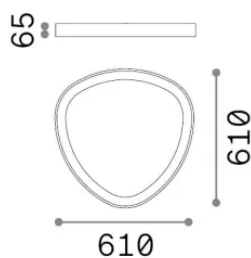

Info generali

Interno - Lampade da soffitto

Ean	8021696372075
Articolo	GEMINI PL D061 ON-OFF NERO 4000K
Installazione	Lampade da soffitto
Garanzia	5 years
Peso lordo	6.34 kg
Volume	0.0507 m ³

Info tecniche e installative

Peso netto	4.69 kg
Classe di isolamento	II
Grado di protezione	IP20
Conformità	-
Temperatura d'esercizio	-
Dimmer	Non-dimmable
Alimentazione	220-240 V AC
Alimentatore	-

Info sorgente e prestazionali

Sorgente integrata	-
Sorgente sostituibile	No
Potenza	30 W
Emissione	-
Consumo massimo	-
Caratteristiche LED	LED SMD LUMILEDS
CCT LED	4000 K
Durata LED (t. 25°C)	50 h
CRI	> 90
SDCM	3
Fascio luminoso	130°
Flusso sorgente	3550 lm
Flusso utile	-