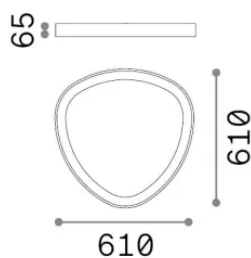

Info generali

Interno - Lampade da soffitto

Ean	8021696372068
Articolo	GEMINI PL D061 ON-OFF BIANCO 4000K
Installazione	Lampade da soffitto
Garanzia	5 years
Peso lordo	6.34 kg
Volume	0.0507 m ³

Info tecniche e installative

Peso netto	4.69 kg
Classe di isolamento	II
Grado di protezione	IP20
Conformità	-
Temperatura d'esercizio	-
Dimmer	Non-dimmable
Alimentazione	220-240 V AC
Alimentatore	-

Info sorgente e prestazionali

Sorgente integrata	-
Sorgente sostituibile	No
Potenza	30 W
Emissione	-
Consumo massimo	-
Caratteristiche LED	LED SMD LUMILEDS
CCT LED	4000 K
Durata LED (t. 25°C)	50 h
CRI	> 90
SDCM	3
Fascio luminoso	130°
Flusso sorgente	3550 lm
Flusso utile	-