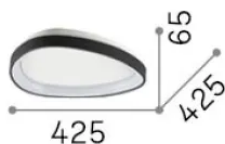

Info sorgente e prestazionali

Sorgente integrata	-
Sorgente sostituibile	No
Potenza	24 W
Emissione	-
Consumo massimo	-
Caratteristiche LED	LED SMD LUMILEDS
CCT LED	3000 K
Durata LED (t. 25°C)	50 h
CRI	> 90
SDCM	3
Fascio luminoso	130°
Flusso sorgente	2900 lm
Flusso utile	-