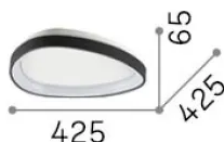

Info generali

Interno - Lampade da soffitto

Ean	8021696328010
Articolo	GEMINI PL D042 ON-OFF BIANCO 3000K
Installazione	Lampade da soffitto
Garanzia	5 years
Peso lordo	2.91 kg
Volume	0.028412 m ³

Info tecniche e installative

Peso netto	1.9 kg
Classe di isolamento	II
Grado di protezione	IP20
Conformità	-
Temperatura d'esercizio	-
Dimmer	Non-dimmable
Alimentazione	220-240 V AC
Alimentatore	-

Info sorgente e prestazionali

Sorgente integrata	-
Sorgente sostituibile	No
Potenza	24 W
Emissione	-
Consumo massimo	-
Caratteristiche LED	LED SMD LUMILEDS
CCT LED	3000 K
Durata LED (t. 25°C)	50 h
CRI	> 90
SDCM	3
Fascio luminoso	130°
Flusso sorgente	2900 lm
Flusso utile	-