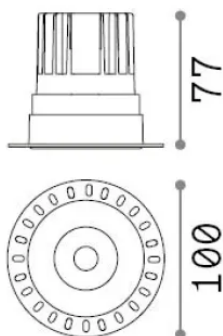

Info generali

Tecnico - Lampade da incasso

Ean	8021696319650
Articolo	GAME TRIMLESS ROUND 11W 3000K NE
Installazione	Lampade da incasso
Garanzia	5 years
Peso lordo	0.41 kg
Volume	0.00121 m ³

Info tecniche e installative

Peso netto	0.3 kg
Classe di isolamento	II
Grado di protezione	IP20
Conformità	-
Temperatura d'esercizio	-
Dimmer	Non-dimmable
Alimentazione	220-240 V AC
Alimentatore	-

Info sorgente e prestazionali

Sorgente integrata	-
Sorgente sostituibile	No
Potenza	11 W
Emissione	-
Consumo massimo	-
Caratteristiche LED	LED COB CREE
CCT LED	3000 K
Durata LED (t. 25°C)	50 h
CRI	> 90
SDCM	3
Fascio luminoso	36°
UGR massimo	< 19
Flusso sorgente	950 lm
Flusso utile	-