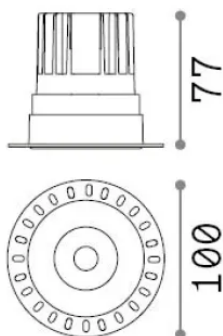

Info generali

Tecnico - Lampade da incasso

Ean	8021696319667
Articolo	GAME TRIMLESS ROUND 11W 3000K BI
Installazione	Lampade da incasso
Garanzia	5 years
Peso lordo	0.41 kg
Volume	0.00121 m ³

Info tecniche e installative

Peso netto	0.3 kg
Classe di isolamento	II
Grado di protezione	IP20
Conformità	-
Temperatura d'esercizio	-
Dimmer	Non-dimmable
Alimentazione	220-240 V AC
Alimentatore	-

Info sorgente e prestazionali

Sorgente integrata	-
Sorgente sostituibile	No
Potenza	11 W
Emissione	-
Consumo massimo	-
Caratteristiche LED	LED COB CREE
CCT LED	3000 K
Durata LED (t. 25°C)	50 h
CRI	> 90
SDCM	3
Fascio luminoso	36°
UGR massimo	< 19
Flusso sorgente	950 lm
Flusso utile	-