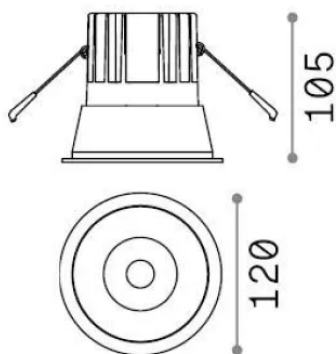

Info generali

Tecnico - Lampade da incasso

Ean	8021696341415
Articolo	GAME TRIM ROUND 20W 3000K NE OR
Installazione	Lampade da incasso
Garanzia	5 years
Peso lordo	0.73 kg
Volume	0.001573 m ³

Info tecniche e installative

Peso netto	0.65 kg
Classe di isolamento	II
Grado di protezione	IP20
Conformità	-
Temperatura d'esercizio	-
Dimmer	Non-dimmable
Alimentazione	220-240 V AC
Alimentatore	-

Info sorgente e prestazionali

Sorgente integrata	-
Sorgente sostituibile	No
Potenza	20 W
Emissione	-
Consumo massimo	-
Caratteristiche LED	LED COB CREE
CCT LED	3000 K
Durata LED (t. 25°C)	50 h
CRI	> 90
SDCM	3
Fascio luminoso	27°
UGR massimo	< 19
Flusso sorgente	2250 lm
Flusso utile	-