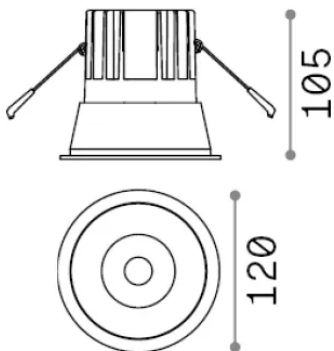

Info generali

Tecnico - Lampade da incasso

Ean	8021696273167
Articolo	GAME TRIM ROUND 20W 3000K NE NE
Installazione	Lampade da incasso
Garanzia	5 years
Peso lordo	0.98 kg
Volume	0.001573 m ³

Info tecniche e installative

Peso netto	0.66 kg
Classe di isolamento	II
Grado di protezione	IP20
Conformità	-
Temperatura d'esercizio	-
Dimmer	Non-dimmable
Alimentazione	220-240 V AC
Alimentatore	-

Info sorgente e prestazionali

Sorgente integrata	-
Sorgente sostituibile	No
Potenza	20 W
Emissione	-
Consumo massimo	-
Caratteristiche LED	LED COB CREE
CCT LED	3000 K
Durata LED (t. 25°C)	50 h
CRI	> 90
SDCM	3
Fascio luminoso	27°
UGR massimo	< 19
Flusso sorgente	2250 lm
Flusso utile	-