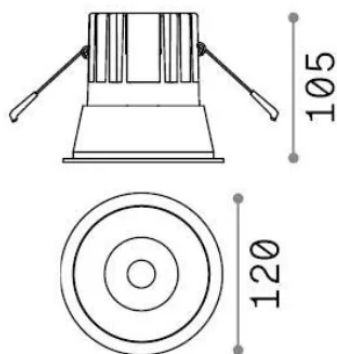

Info generali

Tecnico - Lampade da incasso

Ean	8021696341422
Articolo	GAME TRIM ROUND 20W 3000K BI OR
Installazione	Lampade da incasso
Garanzia	5 years
Peso lordo	0.73 kg
Volume	0.001573 m ³

Info tecniche e installative

Peso netto	0.65 kg
Classe di isolamento	II
Grado di protezione	IP20
Conformità	-
Temperatura d'esercizio	-
Dimmer	Non-dimmable
Alimentazione	220-240 V AC
Alimentatore	-

Info sorgente e prestazionali

Sorgente integrata	-
Sorgente sostituibile	No
Potenza	20 W
Emissione	-
Consumo massimo	-
Caratteristiche LED	LED COB CREE
CCT LED	3000 K
Durata LED (t. 25°C)	50 h
CRI	> 90
SDCM	3
Fascio luminoso	27°
UGR massimo	< 19
Flusso sorgente	2250 lm
Flusso utile	-