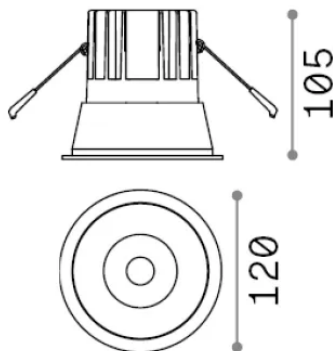

Info generali

Tecnico - Lampade da incasso

Ean	8021696273174
Articolo	GAME TRIM ROUND 20W 3000K BI BI
Installazione	Lampade da incasso
Garanzia	5 years
Peso lordo	0.98 kg
Volume	0.001573 m ³

Info tecniche e installative

Peso netto	0.66 kg
Classe di isolamento	II
Grado di protezione	IP20
Conformità	-
Temperatura d'esercizio	-
Dimmer	Non-dimmable
Alimentazione	220-240 V AC
Alimentatore	-

Info sorgente e prestazionali

Sorgente integrata	-
Sorgente sostituibile	No
Potenza	20 W
Emissione	-
Consumo massimo	-
Caratteristiche LED	LED COB CREE
CCT LED	3000 K
Durata LED (t. 25°C)	50 h
CRI	> 90
SDCM	3
Fascio luminoso	27°
UGR massimo	< 19
Flusso sorgente	2250 lm
Flusso utile	-