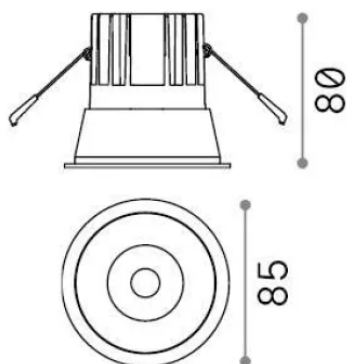

Info generali

Tecnico - Lampade da incasso

Ean	8021696341354
Articolo	GAME TRIM ROUND 11W 4000K NE OR
Installazione	Lampade da incasso
Garanzia	5 years
Peso lordo	0.37 kg
Volume	0.001573 m ³

Info tecniche e installative

Peso netto	0.3 kg
Classe di isolamento	II
Grado di protezione	IP20
Conformità	-
Temperatura d'esercizio	-
Dimmer	Non-dimmable
Alimentazione	220-240 V AC
Alimentatore	-

Info sorgente e prestazionali

Sorgente integrata	-
Sorgente sostituibile	No
Potenza	11 W
Emissione	-
Consumo massimo	-
Caratteristiche LED	LED COB CREE
CCT LED	4000 K
Durata LED (t. 25°C)	50 h
CRI	> 90
SDCM	3
Fascio luminoso	36°
UGR massimo	< 19
Flusso sorgente	1100 lm
Flusso utile	-